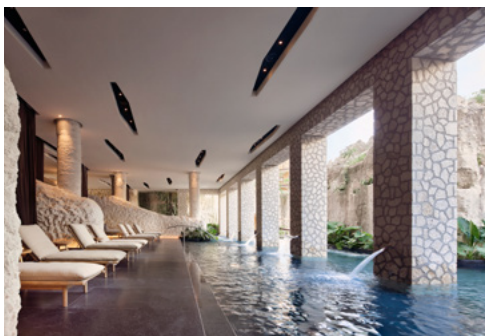

All-Fun Inclusive®

- Hospedaje en **sofisticadas suites** con vistas a la naturaleza, inspiradas en los mejores artistas de México
- Acceso ilimitado a todos los **parques** de Grupo Xcaret: Xcaret, Xel-Há, Xplor, Xplor Fuego, Xoximilco, Xenses, Xavage y Xenotes
- **Transportación** aeropuerto - hotel - aeropuerto, hotel - parques - hotel y hotel - Isla Mujeres - hotel

Muluk Spa

Santuario místico con un ritual de hidroterapia eco-integrador, 24 cabinas de masaje en cuevas naturales, Sala del Alquimista, Suite de Novias y mucho más.

¿Qué nos inspira?

Hotel Xcaret Arte es una exclusiva experiencia **Adults Only** (jóvenes adultos de **16 años** en adelante) con **900 suites** inspiradas en **artistas locales y nacionales**, y un concepto que hará de la hotelería una muestra sensible de la riqueza artística y la sostenibilidad de México.