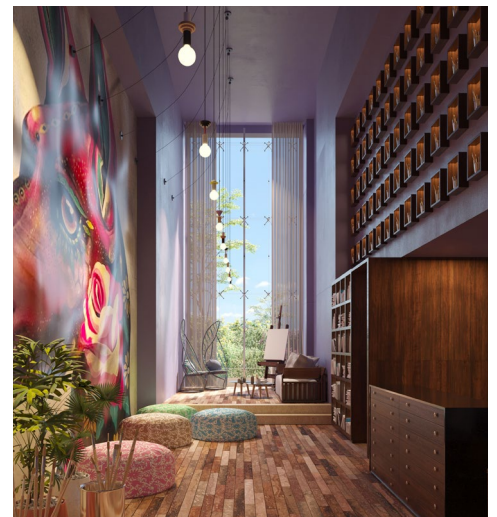

Casas

- **Casa del Diseño:** Oficina de Tecido
- **Casa de los Artistas:** Oficina de Pintura
- **Casa de la Pirámide:** Oficina de Cerâmica
- **Casa de la Música:** Oficina de Dança
- **Casa de la Paz:** Oficina de Literatura
- **Casa del Patrón:** Conta com dois Centros de Convenções e diversos restaurantes.

Lobby Casa del Diseño