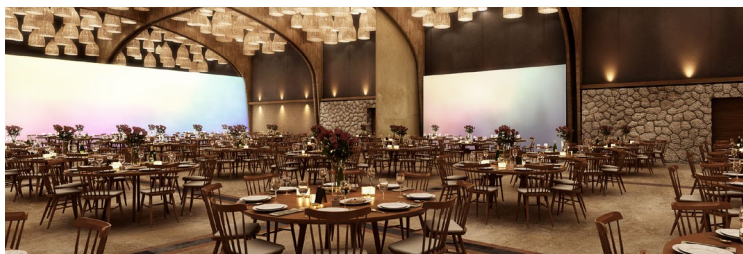

Cardápios veganos pelo Chef Miguel Bautista

Restaurante Cayuco

Bares

- El Changarrito
- Cafeteca
- Cafecito
- Wet Bar Casa de la Música
- Wet Bar Casa de la Pirâmide
- Wet Bar Cayuco
- Rooftop Bar Casa de los Artistas
- Rooftop Bar Casa del Diseño
- Rooftop Bar Casa de la Música
- Rooftop Bar Casa de la Pirâmide
- Speakeasy El Deseo

Fórum

Reuniões e Eventos

Onde a vida se encontra com a arte.

- Centros de convenções Diego e Frida
- Terraços no nível dos Centros de Convenções
- Salas de Conselho Barragán I, II, III e IV
- Foyer
- Fórum de espetáculos
- Capela Ecumênica para 120 pessoas